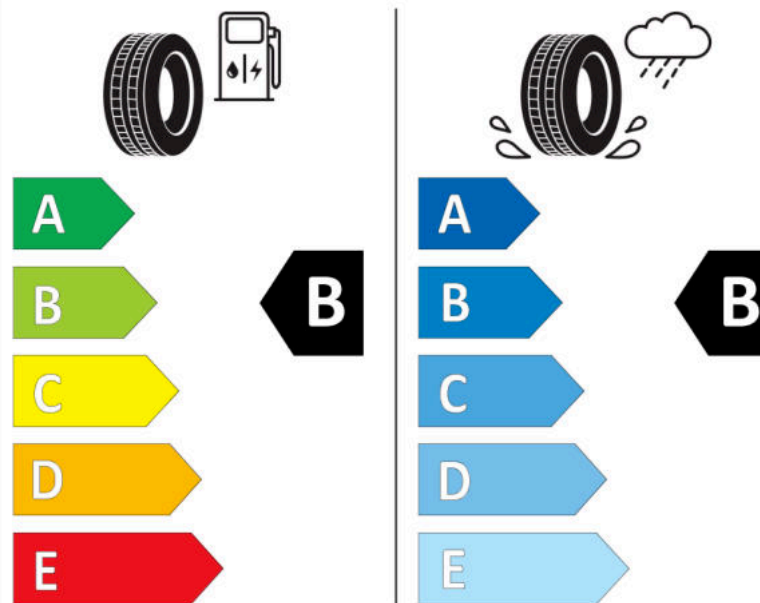

Δελτίο Πληροφοριών Προϊόντος

ΚΑΝΟΝΙΣΜΟΣ (ΕΕ) 2020/740

Μάρκα	MICHELIN
Εμπορική ονομασία	PILOT SPORT 4 SUV GOE
Αναγνωριστικό μοντέλου	871173
Διάσταση	255/40R21
Δείκτης ικανότητας φόρτωσης	102
Σύμβολο κατηγορίας ταχύτητας	Y
Κατηγορία ως προς την εξοικονόμηση καυσίμου	B
Κατηγορία ως προς την πρόσφυση του ελαστικού σε υγρό οδόστρωμα	B
Κατηγορία εξωτερικού θορύβου κύλισης	B
Τιμή εξωτερικού θορύβου κύλισης	72 dB
Ελαστικό για χρήση σε συνθήκες έντονης χιονόπτωσης	Όχι
Ελαστικό πρόσφυσης στον πάγο	Όχι
Ημερομηνία έναρξης παραγωγής	42/19
Ημερομηνία λήξης παραγωγής	
Κατηγορία Φορτίου	XL
Επιπλέον πληροφορίες	255/40R21 102Y XL TL PILOT SPORT 4 SUV GOE MI

ENERG

MICHELIN

871173

255/40R21 102 Y

C1